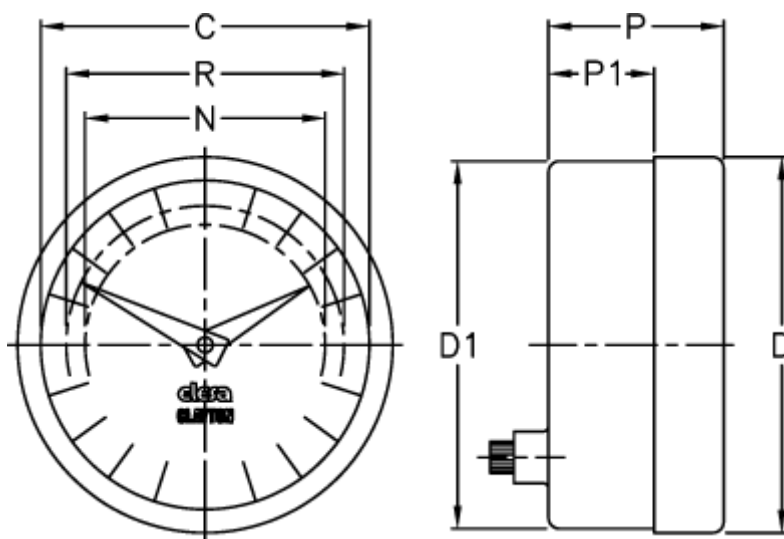

Varenummer: 2307075002
Beskrivelse: E+G Indikator
PA12-0050-S

Mål

C = 60
D = 68.5
d1 = 67.0
N = 44
P = 32
P1 = 25
R = 51